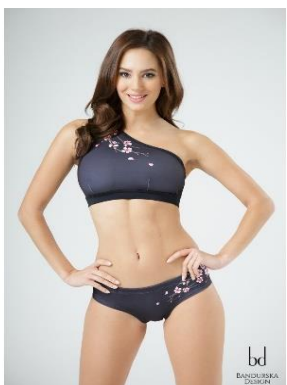

Abbigliamento pole dance e aerial

Crea il tuo capo personalizzato

Modello

Sceglينه uno dal Catalogo modelli

es62,00 €

imbottitura

Push up o no

3,54 €